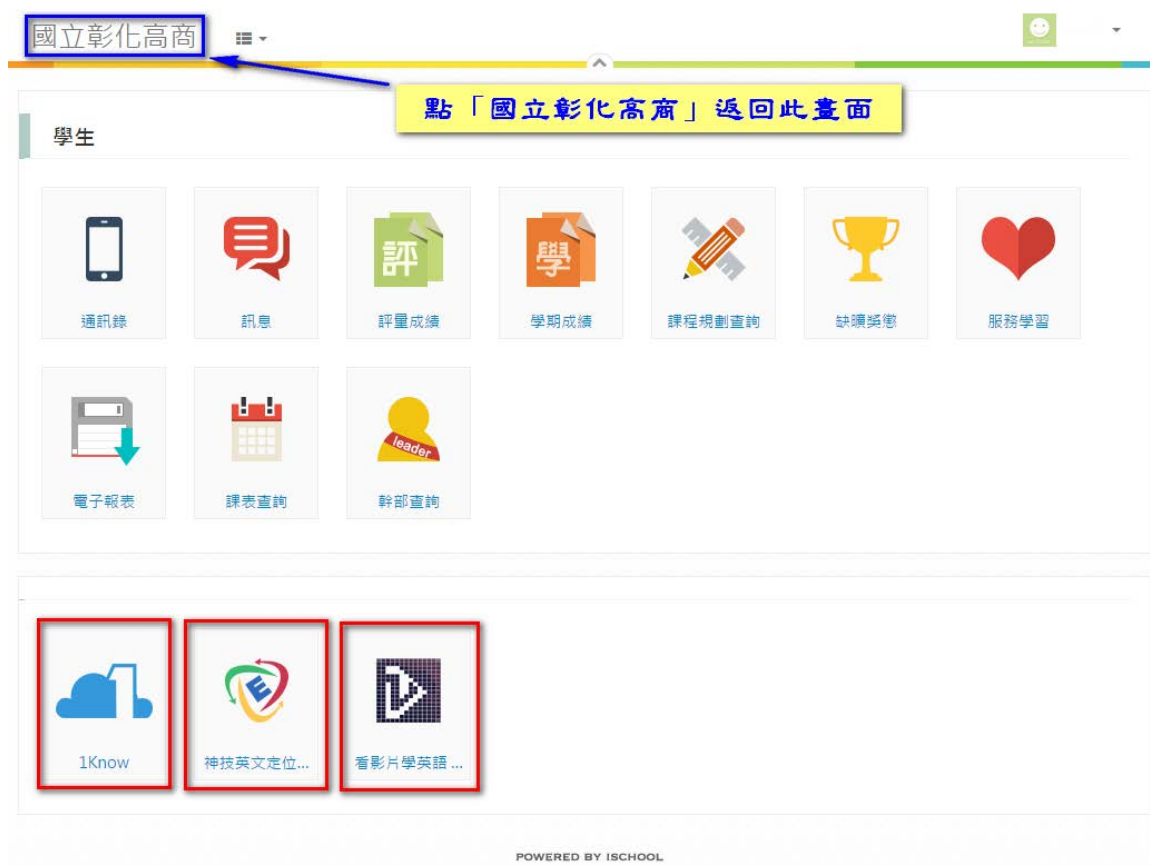

「iStudent」親師生平台教師成績輸入網站已改成新版，登入方式如下：

1. 請輸入 <http://sl.chsc.tw/ischoolstu>，出現如下畫面：

圖(1)

2. 請點選 「Sign in with Google」。
3. 輸入您完整的電子郵件，如 [example@stu.chsc.tw](mailto:example@stu.chsc.tw)，以及密碼。

4. 登入畫面如下：

5. [開始使用 Ischool Web](#)(請點擊)