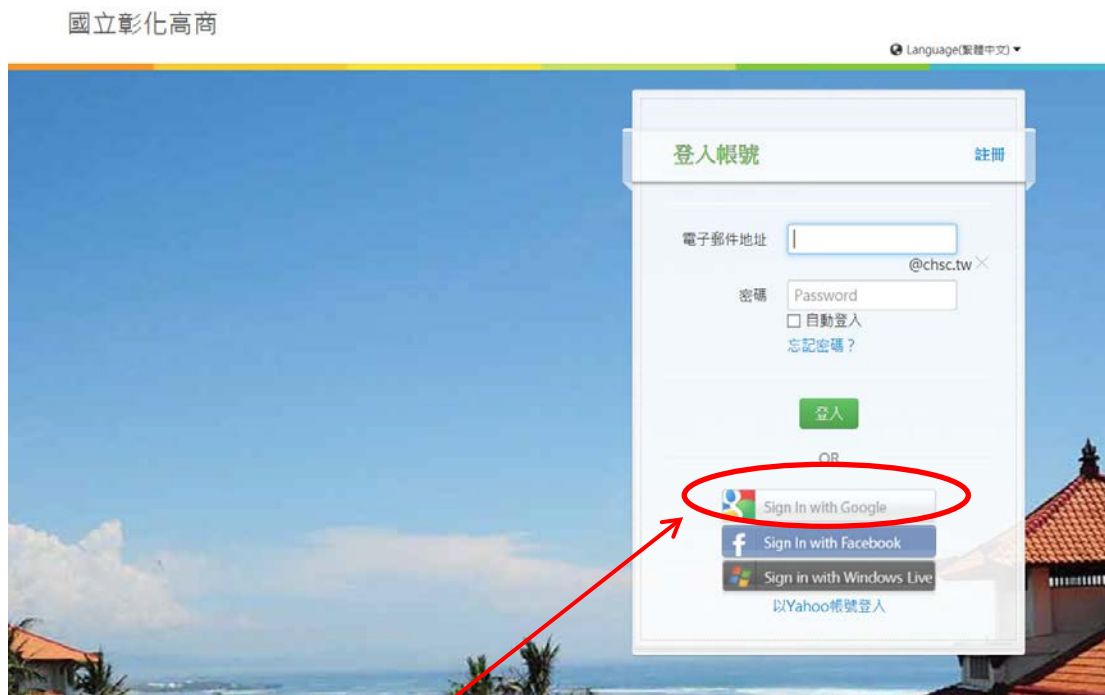

「iStudent」親師生平台教師成績輸入網站已改成新版，登入方式如下：

1. 請輸入 <http://sl.chsc.tw/ischoolstu>，出現如下畫面：

圖(1)

2. 請點選 「Sign in with Google」。
3. 輸入您完整的電子郵件，如 [example@stu.chsc.tw](mailto:example@stu.chsc.tw)，以及密碼。

4. 登入畫面如下：

5. [開始使用 Ischool Web](#)(請點擊)